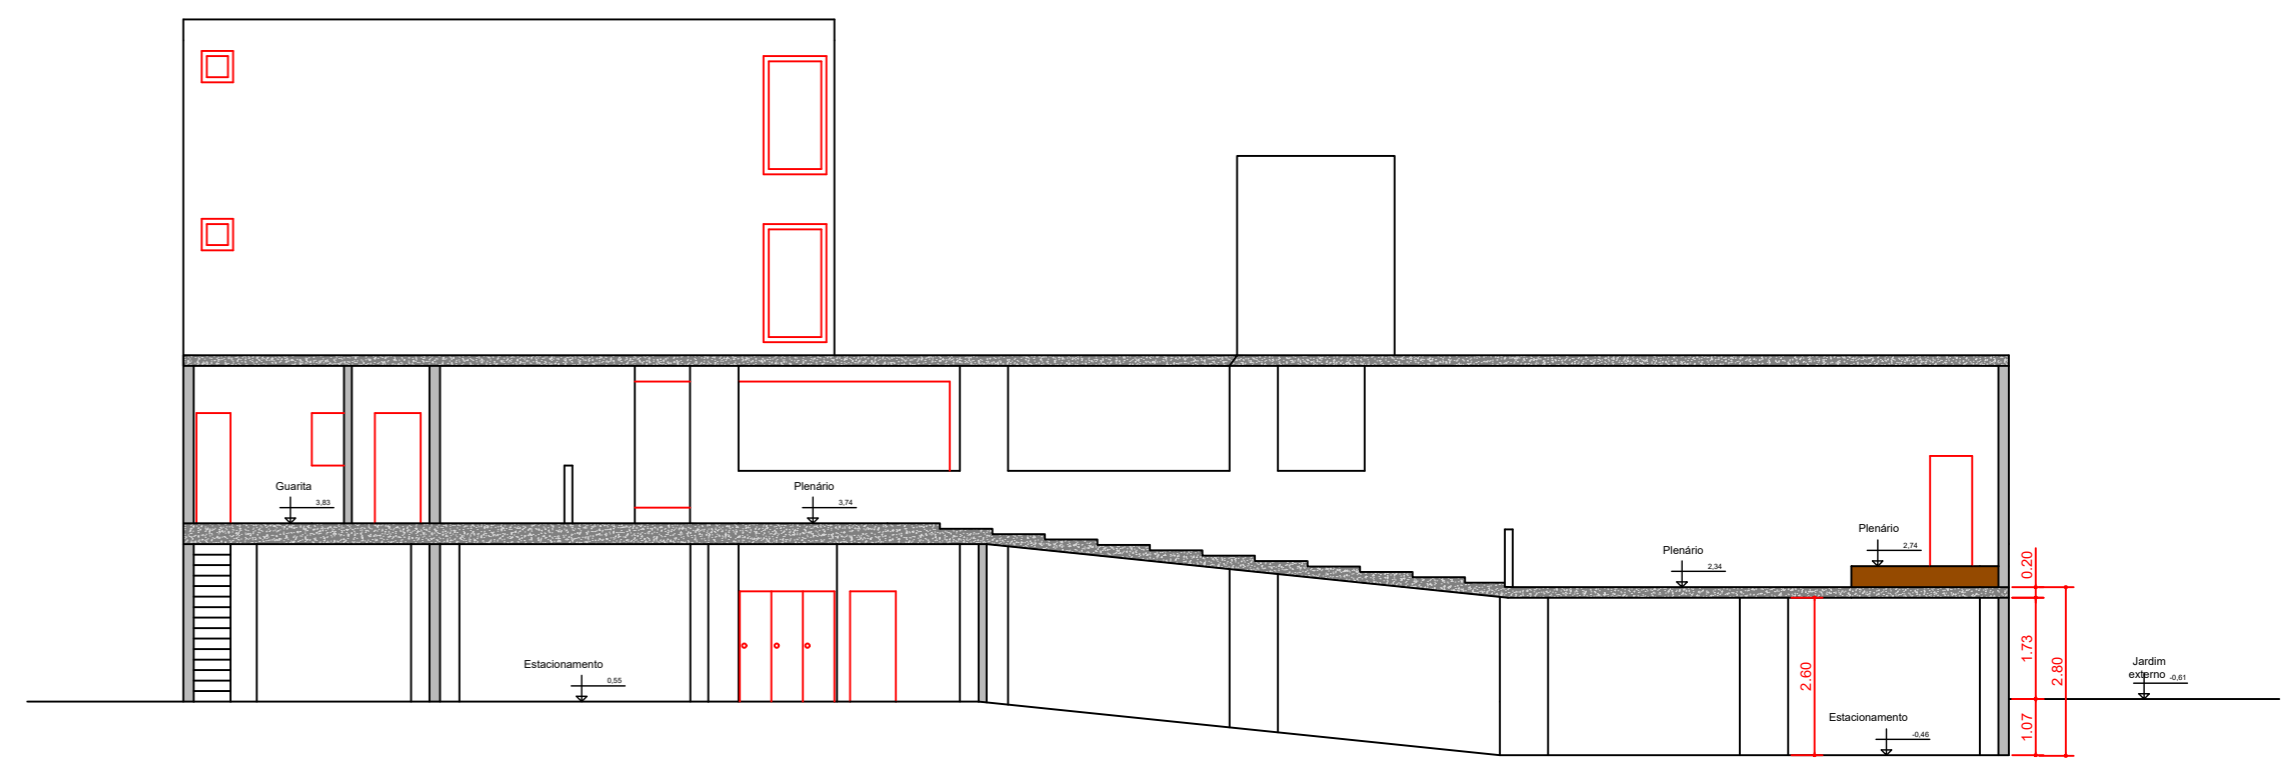

CORTE A-A
Escala 1:100

CORTE B-B
Escala 1:100

CORTE C-C
Escala 1:100

REFORMA E ADAPTAÇÃO DO PRÉDIO DA CÂMARA MUNICIPAL DE INDAIATUBA			
Projeto Arquitetônico	Revisão	Data	Modificado
Eng. Sebastião Donizetti	00	03/02/2020	Levantamento Cadastral
			LCA. 4 de 4
Thales Stiller		Rua Humaitá, 1167	00
1:100		Câmara de Vereadores	Cortes
		Eduardo Tumati	00