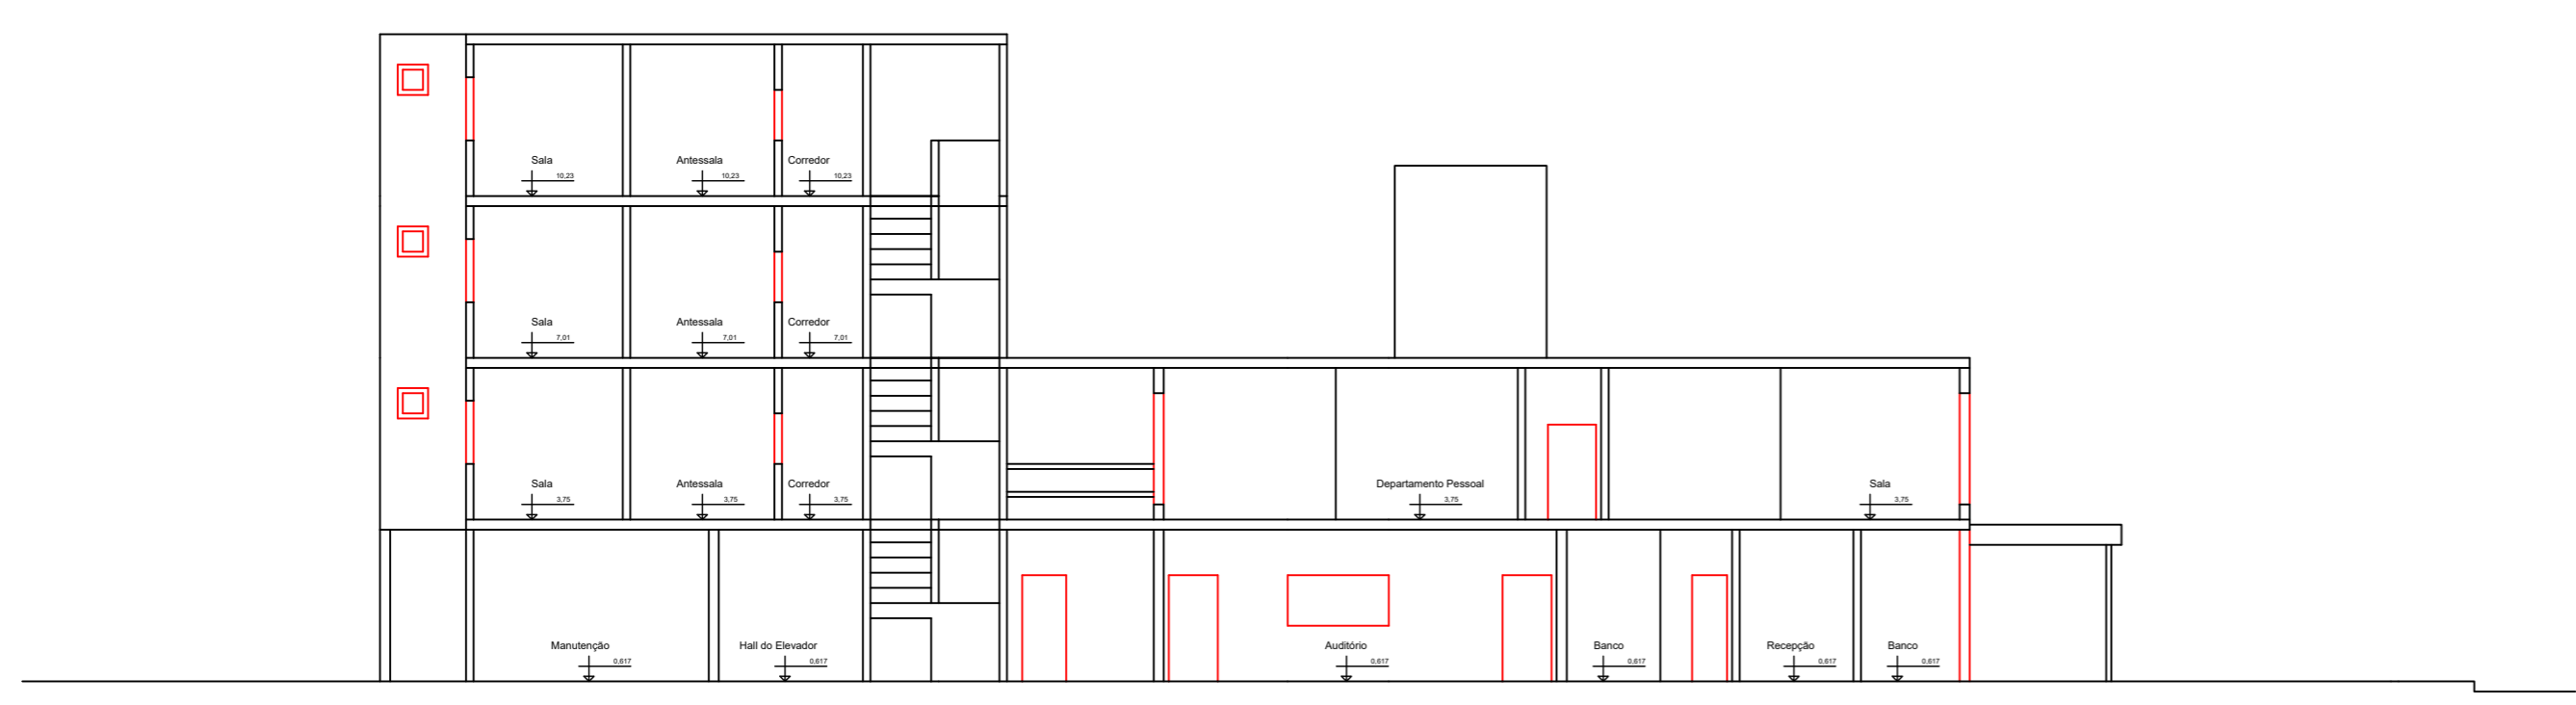

CORTE A-A
Escala 1:100

CORTE B-B
Escala 1:100

CORTE C-C
Escala 1:100

REFORMA E ADAPTAÇÃO DO PRÉDIO DA CÂMARA MUNICIPAL DE INDAIATUBA			
Projeto Arquitetônico	Revisão	Data	Modificado
Eng. Sebastião Donizetti	00	03/02/2020	Levantamento Cadastral
			LCA. 4 de 4
Thales Stiller		Rua Humaitá, 1167	00
1:100		Câmara de Vereadores	Cortes
		Eduardo Tumati	00